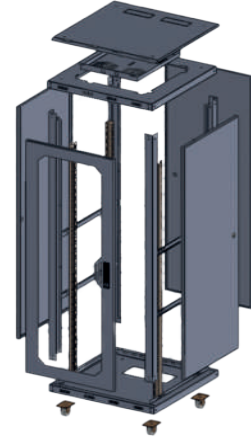

ULUSAL RACK KABİNET SİSTEMLERİ

26U 800X800 DİKİLİ TİP KABİNET

TİPİ	Dikili Tip
SAÇ KALINLIĞI (ALT-ÜST ŞASE)	1,5 mm
SAÇ KALINLIĞI (KAPILAR-ŞAPKA)	1,2 mm
İÇ DİKMELER GALVANİZ (KALINLIK)	2 mm
YÜKSEKLİK (İÇ)	1150 mm
YÜKSEKLİK (DIŞ)	1250 mm
GENİŞLİK	800 mm
DERİNLİK	800 mm
RENK	Ral 9005(Siyah) Ral 7035(Gri)
TAŞIMA KAPASİTESİ	400 kg
GÜVENLİK FONKSİYONLARI	Kilitli Ön-Arka-Yan Kapılar
ÖN KAPI	4 mm Temperli Cam

- Tamamen sökülebilir kilitli ön arka ve yan kapılar
- İstenilen aralıkta ayarlanabilir ön-arka cihaz dikmeleri
- Özel şapka tasarımı ile üst kısımdan fan bölümüne erişim
- Güçlendirilmiş alt ve üst şase
- Alt-üst şase ve şapka kısmında özel havalandırma delikleri
- Alt şasede 35x10 cm fırçalı kablo giriş yuvası
- 180 derece açılabilir havalandırma delikli ön-arka ve yan kapılar
- Her türlü 19" aksesuar ve cihaz montajına uygun

1u = 4,45 cm olarak baz alınmıştır.